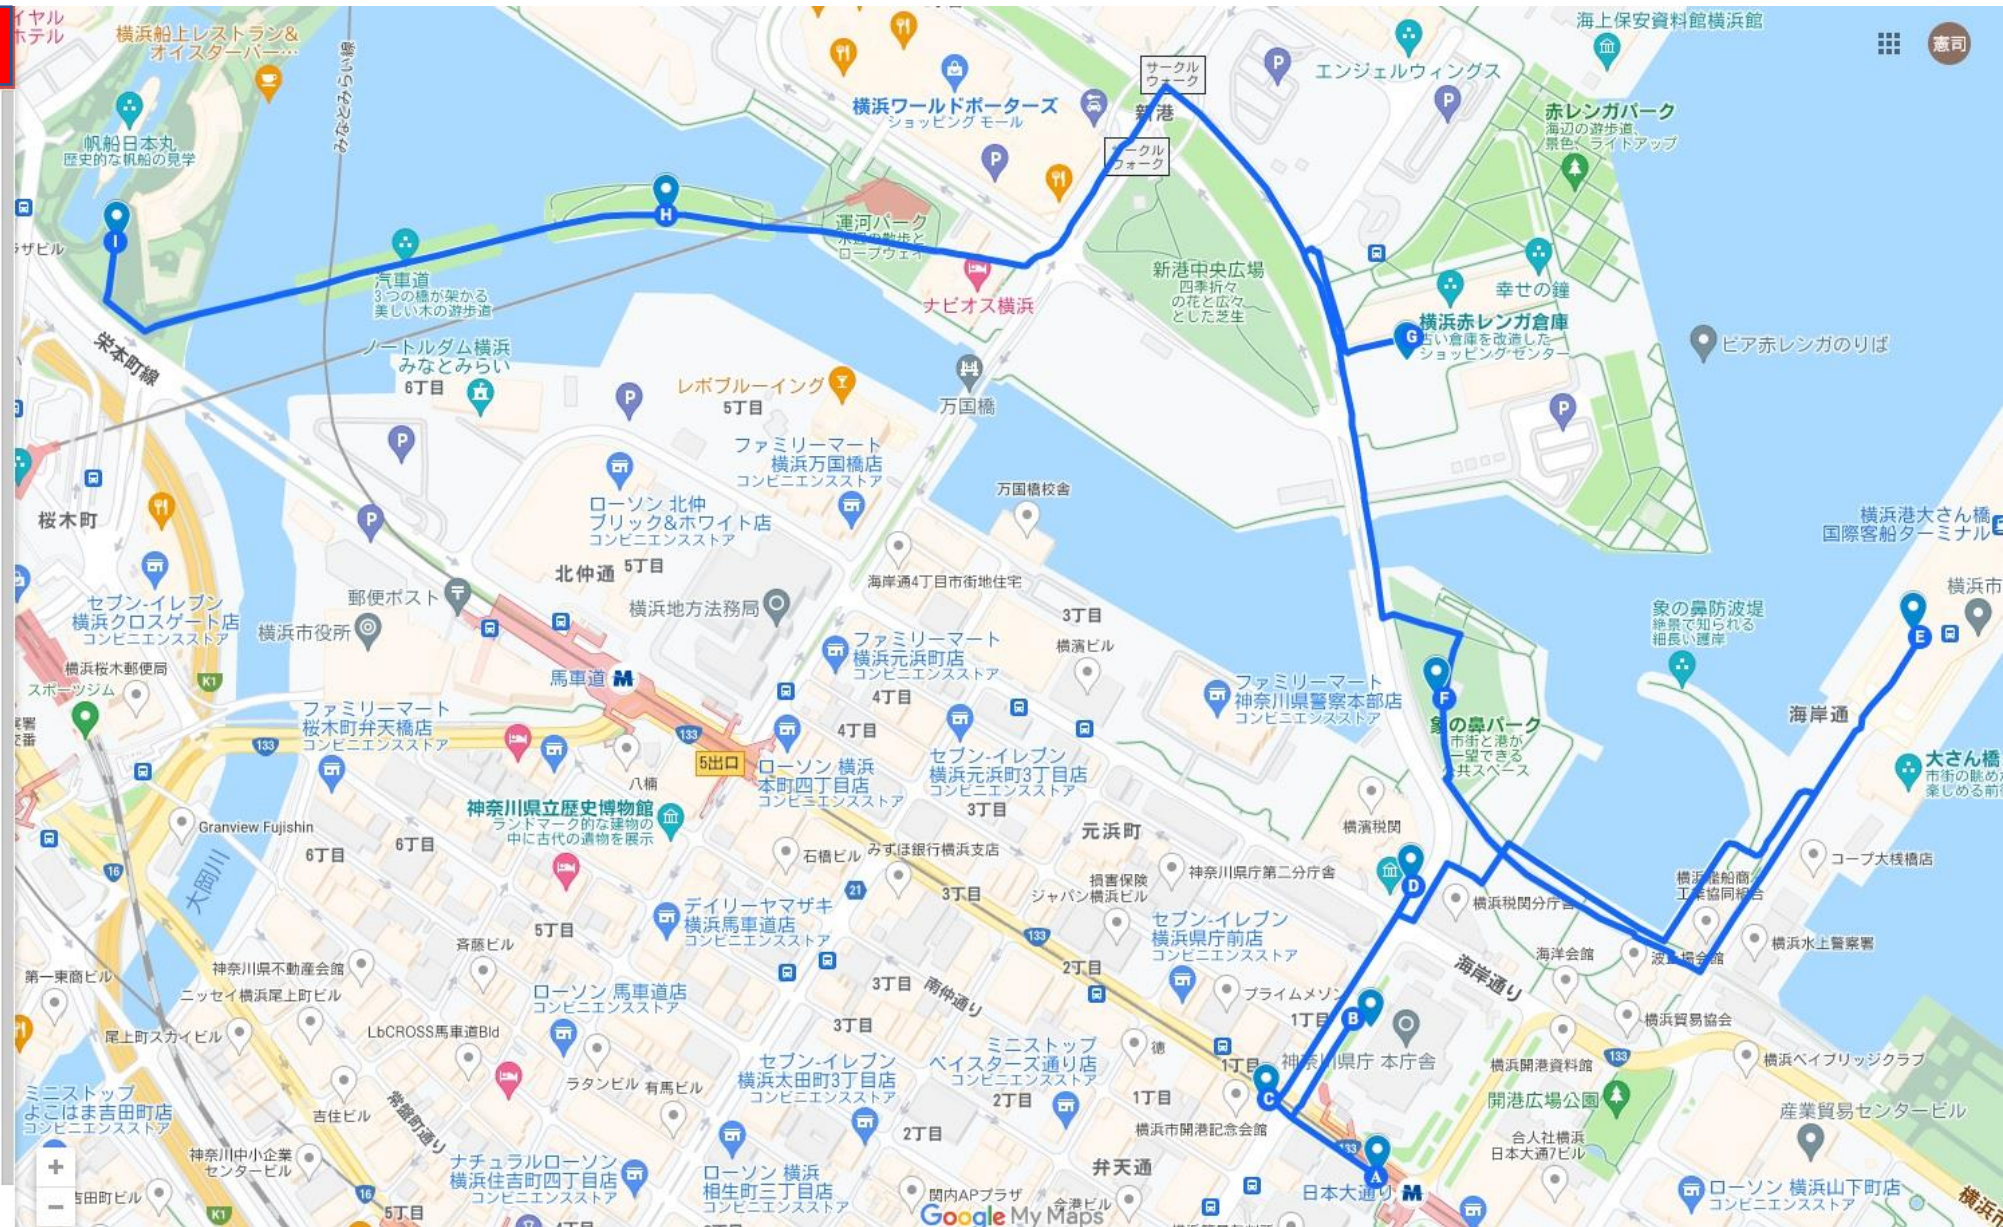

「横浜周辺を撮る」ルートMAP

大まかなルート

表示回数 5 回

公開: 6 分前

共有

編集

無題のレイヤ

- ポイント1 日本大通り駅
- ポイント2 県庁本庁舎
- ポイント3 開港記念館
- ポイント4 横浜税関
- ポイント5 大さん橋
- ポイント6 象の鼻パーク
- ポイント7 赤レンガ倉庫
- ポイント8 汽船道
- ポイント9 帆船日本丸

ポイント1 日本大通り駅から ポイント...

- A ポイント1 日本大通り駅
- B ポイント2 県庁本庁舎
- C ポイント3 開港記念館
- D ポイント4 横浜税関
- E ポイント5 大さん橋
- F ポイント6 象の鼻パーク
- G 日本、〒231-0001 神奈川県横浜市中区新港...
- H ポイント8 汽船道
- I ポイント9 帆船日本丸

※ 大まかなルートです。当日は、状況によって変更することがありますのでご了承ください