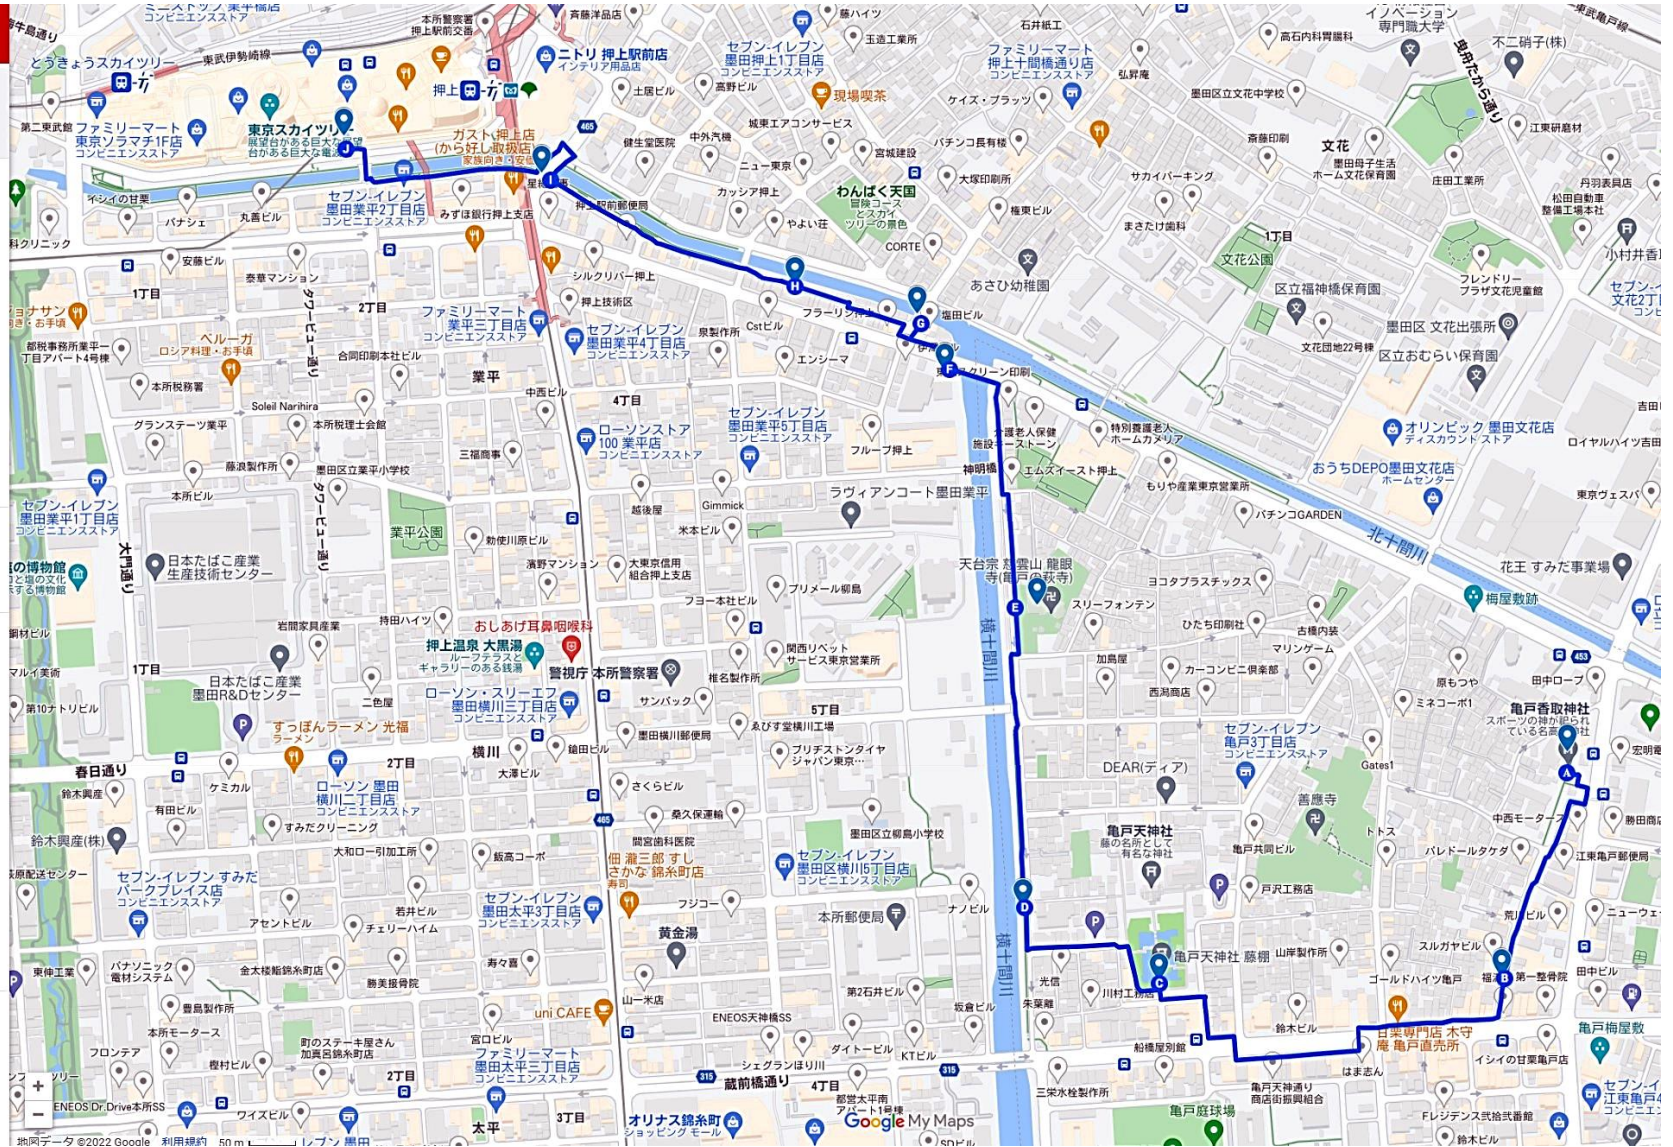

「香取神社からスカイツリーを撮る」ルート図

大まかなルート香取...

表示回数 5 回
公開: 昨日 (10:54)
共有

- 無題のレイヤ
 - ポイント 2 商店街
 - ポイント 3 亀戸天神
 - ポイント 4 横十間川
 - ポイント 5 龍眼寺
 - ポイント 6 法性寺
 - ポイント 7 十間橋
 - ポイント 8 路地
 - ポイント 9 京成橋
 - ポイント 10 ソラマチひろば
- 大まかなルート
 - ポイント 1
- ポイント 1 香取神社からポイント 10 ソラ...
 - ポイント 1 香取神社
 - ポイント 2 商店街
 - ポイント 3 亀戸天神
 - ポイント 4 横十間川
 - ポイント 5 龍眼寺
 - ポイント 6 法性寺
 - ポイント 7 十間橋
 - ポイント 8 路地
 - ポイント 9 京成橋
 - ポイント 10 ソラマチひろば

Google マイマップで作成した要素
地図データ ©2022 Google 利用規約 50m

※ 大まかなルートです。当日は、状況によって変更することがありますのでご承知ください。